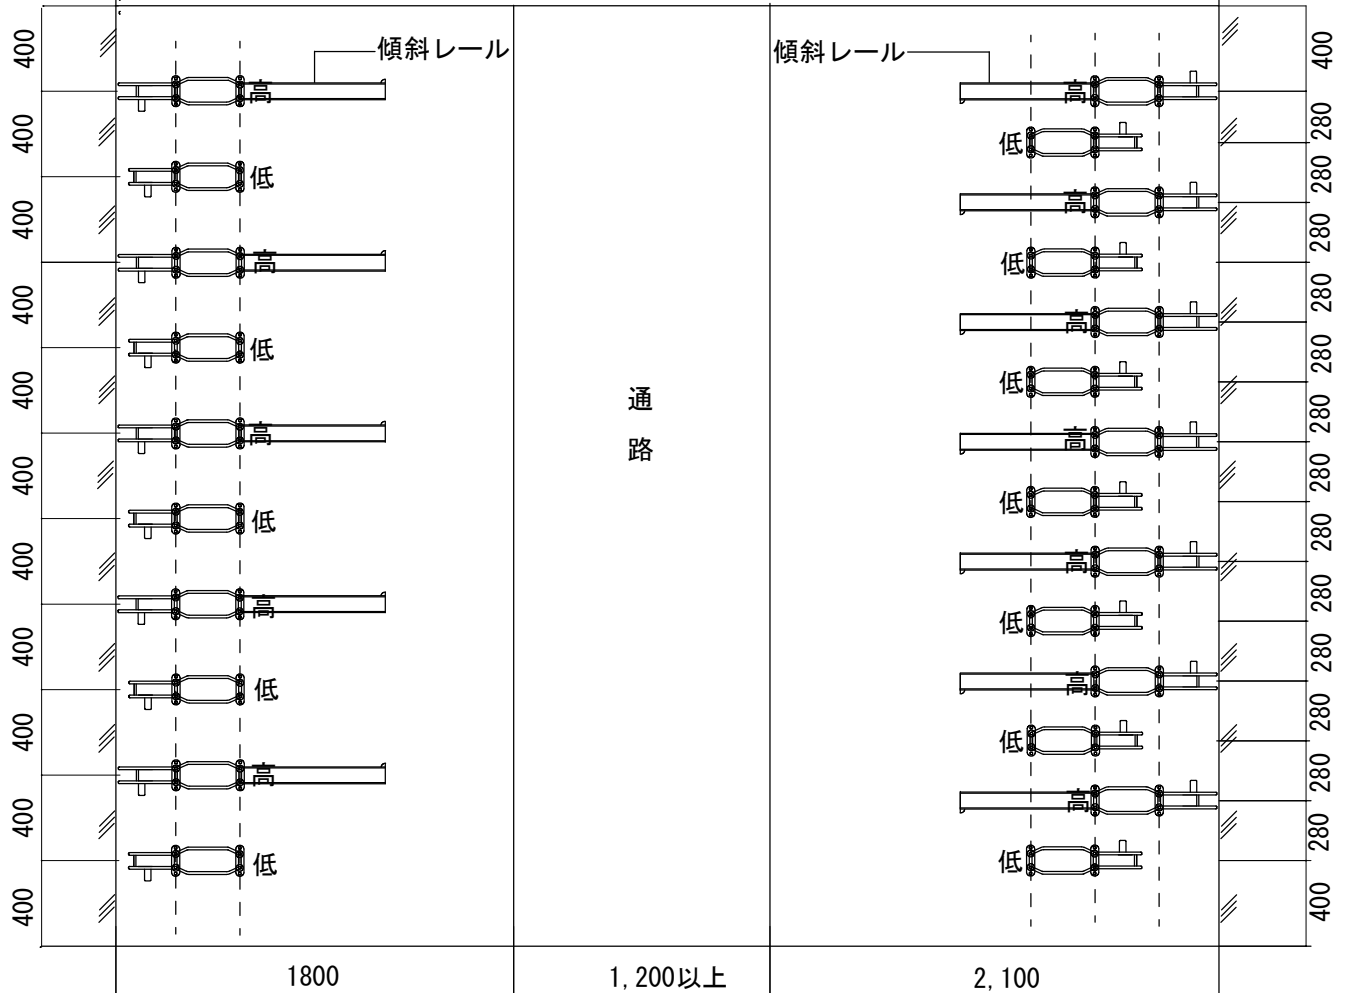

# サイクルラック直付ワイドタイプ傾斜レール付のレイアウト参考例

車間ピッチ40cm (横一列置)

車間ピッチ28cm (低CR-WLを手前に30cmずらす)

- 適合ラック 低CR-WL
- 適合ラック 高CR-WH傾斜レール付

# 直付ワイドタイプ（傾斜レール付） ラックの間隔 300mm 配置図

直付タイプ (傾斜レール付)  
 ラックの間隔 400mm 配置図  
 (横一列置きの場合)