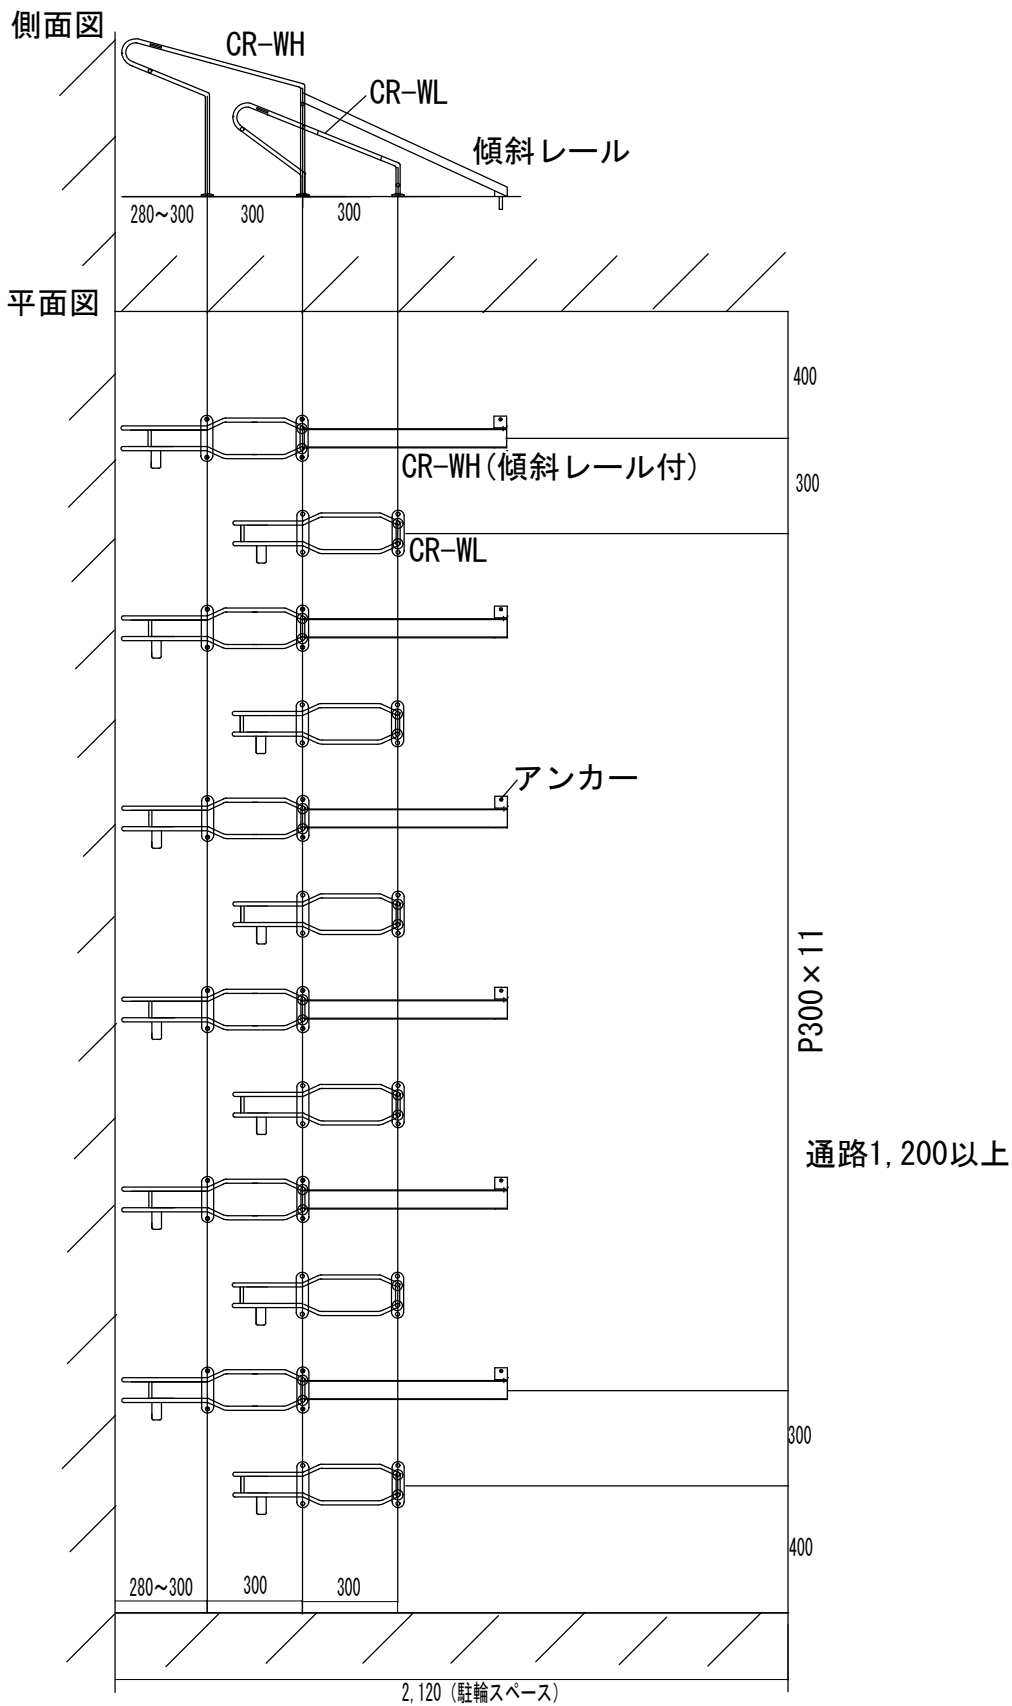

# サイクルラック直付ワイドタイプ傾斜レール付のレイアウト参考例

車間ピッチ40cm (横一列置)

車間ピッチ28cm (低CR-WLを手前に30cmずらす)

- 適合ラック 低CR-WL
- 適合ラック 高CR-WH傾斜レール付

# 直付ワイドタイプ（傾斜レール付） ラックの間隔 300mm 配置図

直付タイプ (傾斜レール付)  
 ラックの間隔 400mm 配置図  
 (横一列置きの場合)