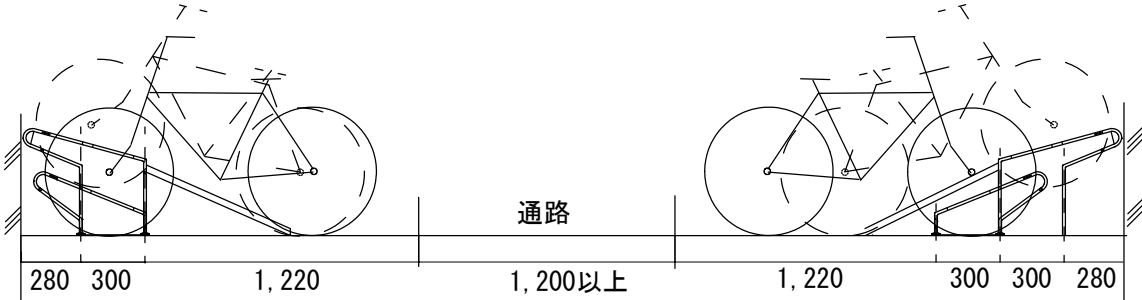

# サイクルラック直付ワイドタイプ傾斜レール付のレイアウト参考例

車間ピッチ40cm (横一列置)

車間ピッチ28cm (低CR-WLを手前に30cmずらす)

- 適合ラック 低CR-WL
- 適合ラック 高CR-WH傾斜レール付

# 直付ワイドタイプ（傾斜レール付） ラックの間隔 300mm 配置図

直付タイプ (傾斜レール付)  
 ラックの間隔 400mm 配置図  
 (横一列置きの場合)