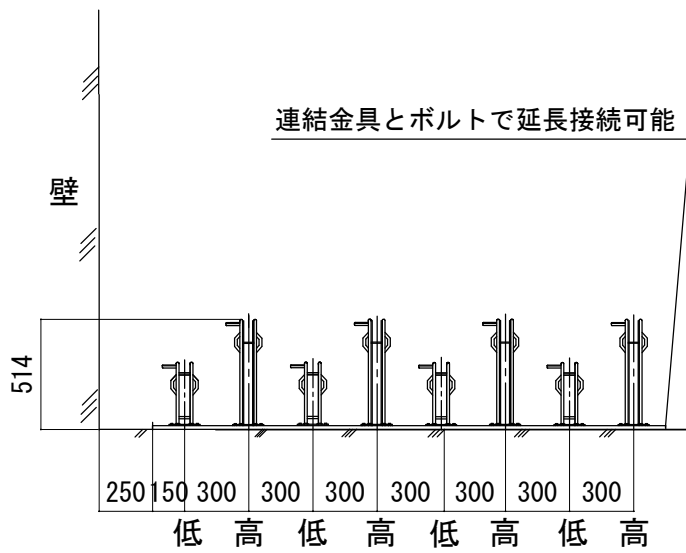

# ベースフレーム マルチチャンネル(多穴式) サイクルラック 車間ピッチ30cm 傾斜レール付

- 適合ラック 低 CR-WL (溶融亜鉛メッキ仕上げ)
- 適合ラック 高 CR-WH 傾斜レール付 (溶融亜鉛メッキ仕上げ)

平面図

背面図

側面図