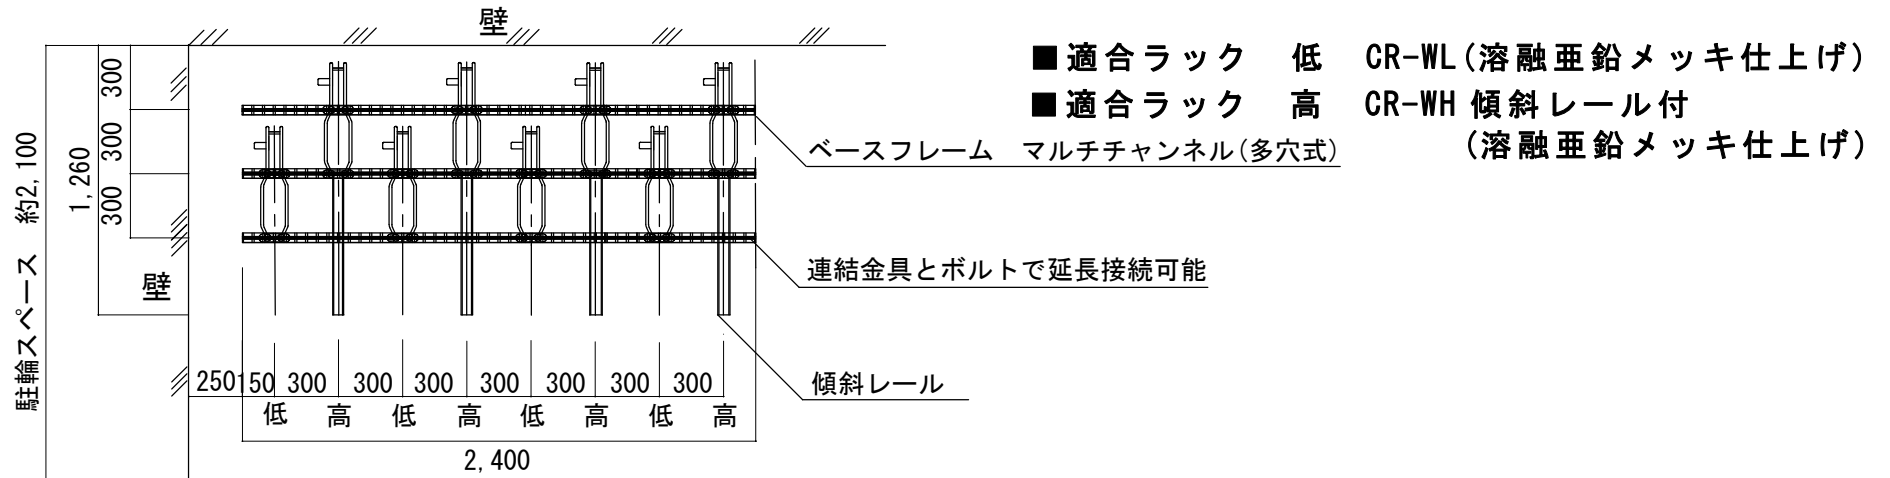

# ベースフレーム マルチチャンネル(多穴式) サイクルラック 車間ピッチ30cm 傾斜レール付

- 適合ラック 低 CR-WL (溶融亜鉛メッキ仕上げ)
- 適合ラック 高 CR-WH 傾斜レール付 (溶融亜鉛メッキ仕上げ)

平面図

背面図

側面図