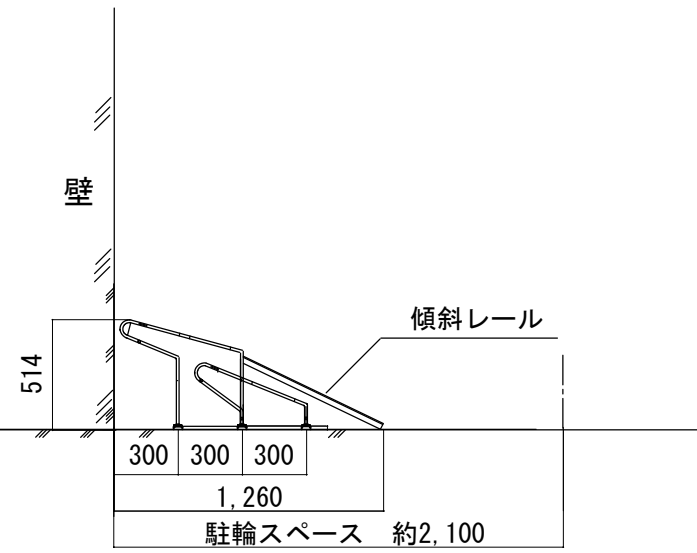

# ベースフレーム マルチチャンネル(多穴式) サイクルラック 車間ピッチ30cm 傾斜レール付

- 適合ラック 低 CR-WL (溶融亜鉛メッキ仕上げ)
- 適合ラック 高 CR-WH 傾斜レール付 (溶融亜鉛メッキ仕上げ)

平面図

背面図

側面図