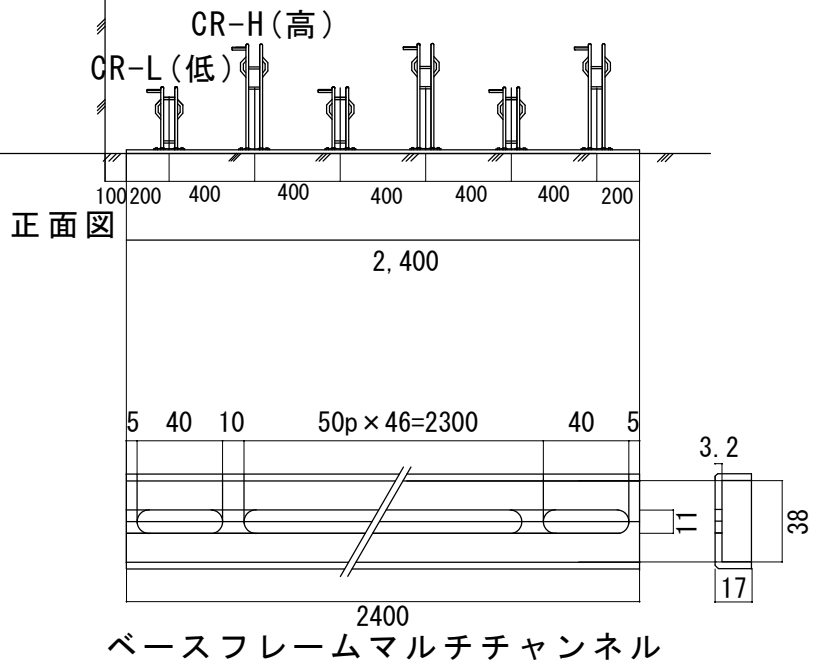

ベースフレーム マルチチャンネル(多穴式) サイクルラック

(車間ピッチ40cm)

ラック記号 CR-2.4S

<6台収納>

CR-L低 3台

CR-H高 3台

ベースフレームマルチチャンネルとラックは
10mm×20mmボルト、ナットで4ヶ所締め付けます

連結金具 3.2t

ベースフレームは連結金具とボルトで延長接続が可能です