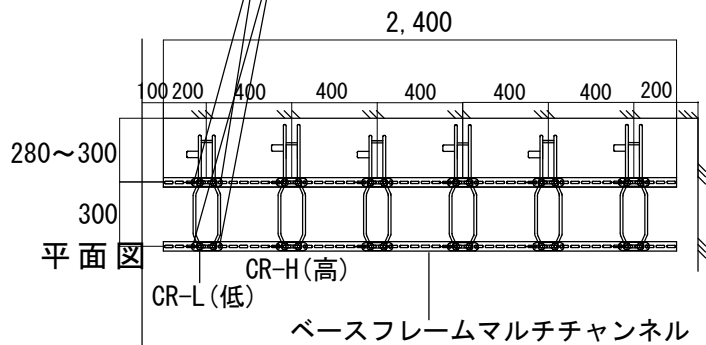

ベースフレーム マルチチャンネル(多穴式) サイクルラック

(車間ピッチ40cm)

ラック記号 CR-2.4S

<6台収納>

CR-L低 3台

CR-H高 3台

ベースフレームマルチチャンネルとラックは
10mm×20mmボルト、ナットで4ヶ所締め付けます

連結金具 3.2t

ベースフレームは連結金具とボルトで延長接続が可能です