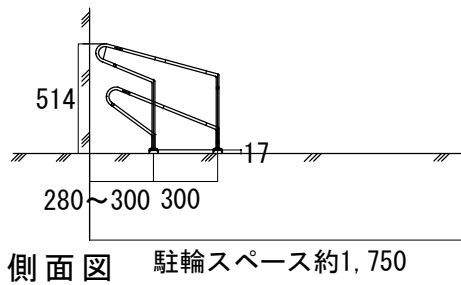

ベースフレーム マルチチャンネル(多穴式) サイクルラック

(車間ピッチ40cm)

ラック記号 CR-2.4S

<6台収納>

CR-L低 3台

CR-H高 3台

ベースフレームマルチチャンネルとラックは
10mm×20mmボルト、ナットで4ヶ所締め付けます

連結金具 3.2t

ベースフレームは連結金具とボルトで延長接続が可能です