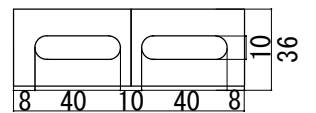

ベースフレーム マルチチャンネル(多穴式) サイクルラック

(車間ピッチ40cm)

ラック記号 CR-2.4S

<6台収納>

CR-L低 3台

CR-H高 3台

ベースフレームマルチチャンネルとラックは
10mm×20mmボルト、ナットで4ヶ所締め付けます

連結金具 3.2t