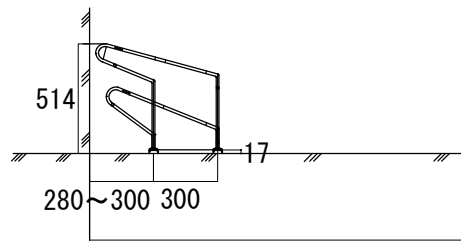

# ベースフレーム マルチチャンネル(多穴式) サイクルラック

(車間ピッチ40cm)

ラック記号 CR-2.4S

<6台収納>

CR-L低 3台

CR-H高 3台

ベースフレームマルチチャンネルとラックは  
10mm×20mmボルト、ナットで4ヶ所締め付けます

連結金具 3.2t

ベースフレームは連結金具とボルトで延長接続が可能です