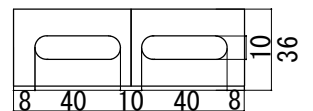

# ベースフレーム マルチチャンネル(多穴式) サイクルラック

(車間ピッチ40cm)

ラック記号 CR-2.4S

<6台収納>

CR-L低 3台

CR-H高 3台

ベースフレームマルチチャンネルとラックは  
10mm×20mmボルト、ナットで4ヶ所締め付けます

連結金具 3.2t