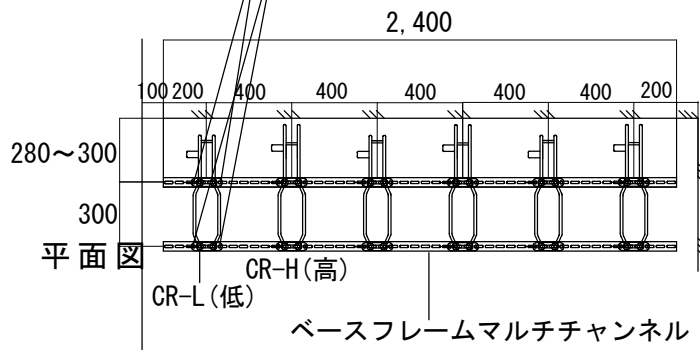

# ベースフレーム マルチチャンネル(多穴式) サイクルラック

(車間ピッチ40cm)

ラック記号 CR-2.4S

<6台収納>

CR-L低 3台

CR-H高 3台

ベースフレームマルチチャンネルとラックは  
10mm×20mmボルト、ナットで4ヶ所締め付けます

連結金具 3.2t

ベースフレームは連結金具とボルトで延長接続が可能です