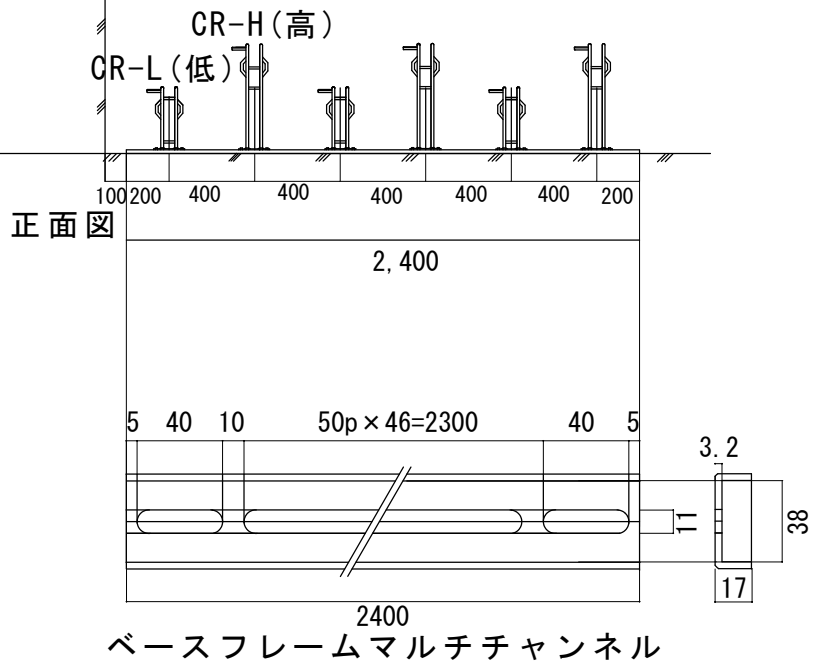

# ベースフレーム マルチチャンネル(多穴式) サイクルラック

(車間ピッチ40cm)

ラック記号 CR-2.4S

<6台収納>

CR-L低 3台

CR-H高 3台

ベースフレームマルチチャンネルとラックは  
10mm×20mmボルト、ナットで4ヶ所締め付けます

連結金具 3.2t

ベースフレームは連結金具とボルトで延長接続が可能です